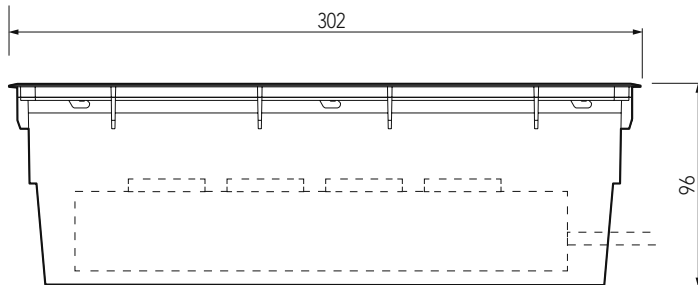

CONTACT PASSACAVO GROMMET

cod. 3210274..