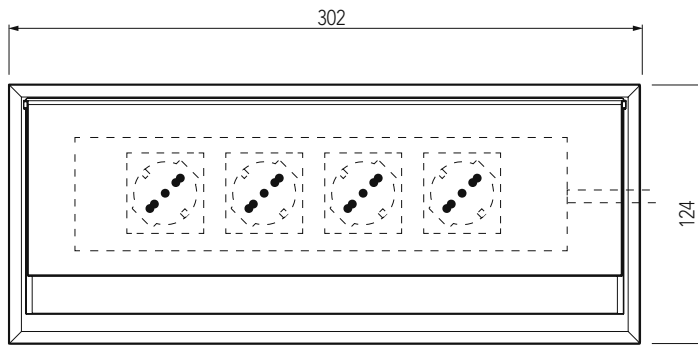

CONTACT PASSACAVO GROMMET

 **Perin**
FURNITURE FITTINGS

CONTACT

CONTACT è il nuovo passacavo della PERIN SpA costruito con materiale plastico molto resistente (ABS). Viene offerto in tre colori base e può essere comunque personalizzato a richiesta.

CONTACT is the new grommet by PERIN SpA made from highly resistant plastic (ABS). It comes in a choice of three colours and can be customised on request.

CONTACT PASSACAVO GROMMET

cod. 3210274..

FORO SU PIANO / HOLE IN TOP