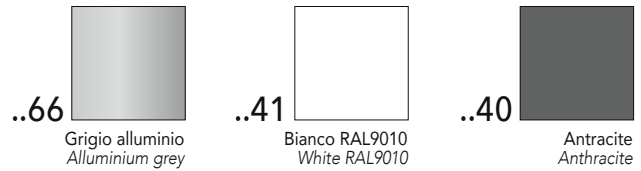

CONTACT PASSACAVO GROMMET

cod. 3210274..