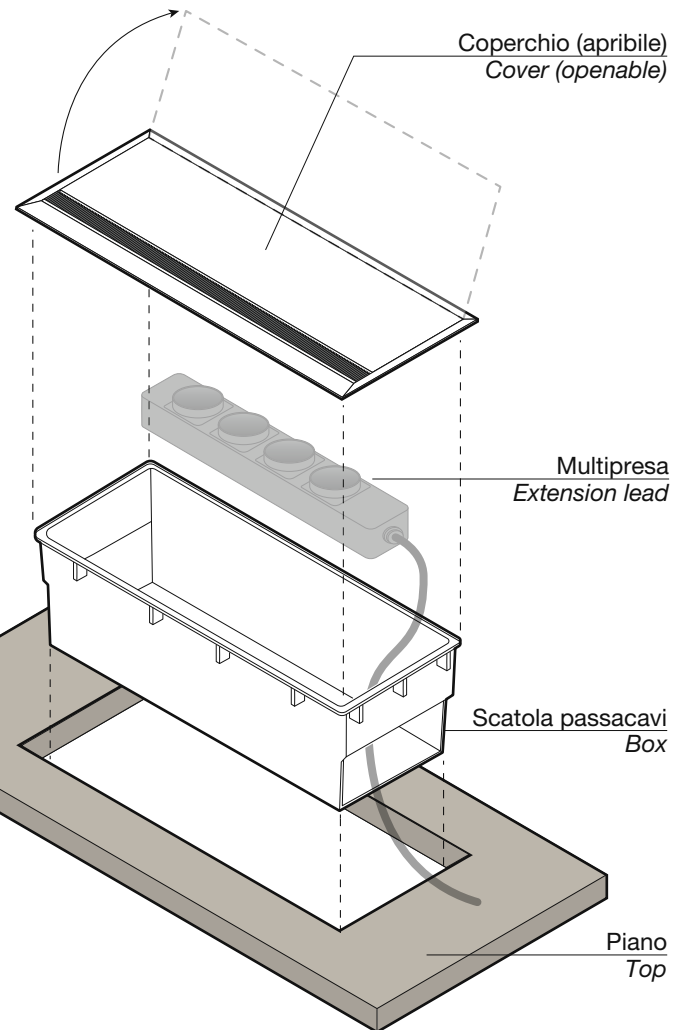

CONTACT PASSACAVO GROMMET

 **Perin**
FURNITURE FITTINGS

CONTACT

CONTACT è il nuovo passacavo della PERIN SpA costruito con materiale plastico molto resistente (ABS). Viene offerto in tre colori base e può essere comunque personalizzato a richiesta.

CONTACT is the new grommet by PERIN SpA made from highly resistant plastic (ABS). It comes in a choice of three colours and can be customised on request.

CONTACT PASSACAVO GROMMET

cod. 3210274..

FORO SU PIANO / HOLE IN TOP