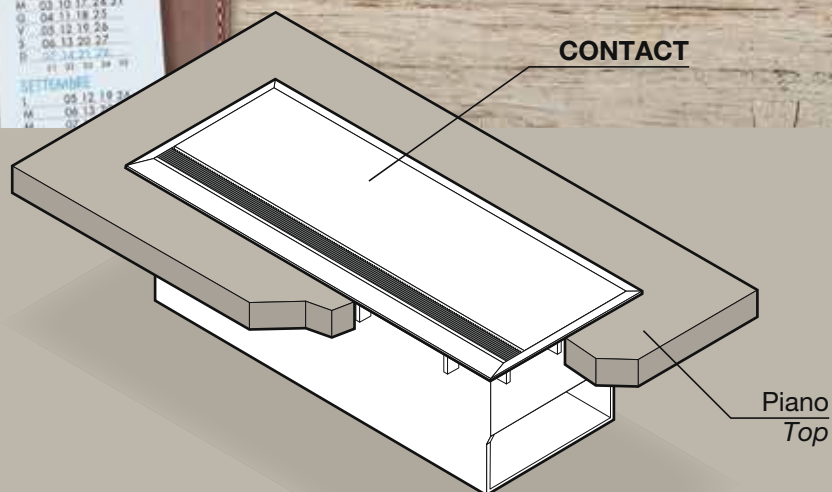

CONTACT PASSACAVO GROMMET

 **Perin**
FURNITURE FITTINGS

CONTACT

CONTACT è il nuovo passacavo della PERIN SpA costruito con materiale plastico molto resistente (ABS). Viene offerto in tre colori base e può essere comunque personalizzato a richiesta.

CONTACT is the new grommet by PERIN SpA made from highly resistant plastic (ABS). It comes in a choice of three colours and can be customised on request.

CONTACT PASSACAVO GROMMET

cod. 3210274..

FORO SU PIANO / HOLE IN TOP