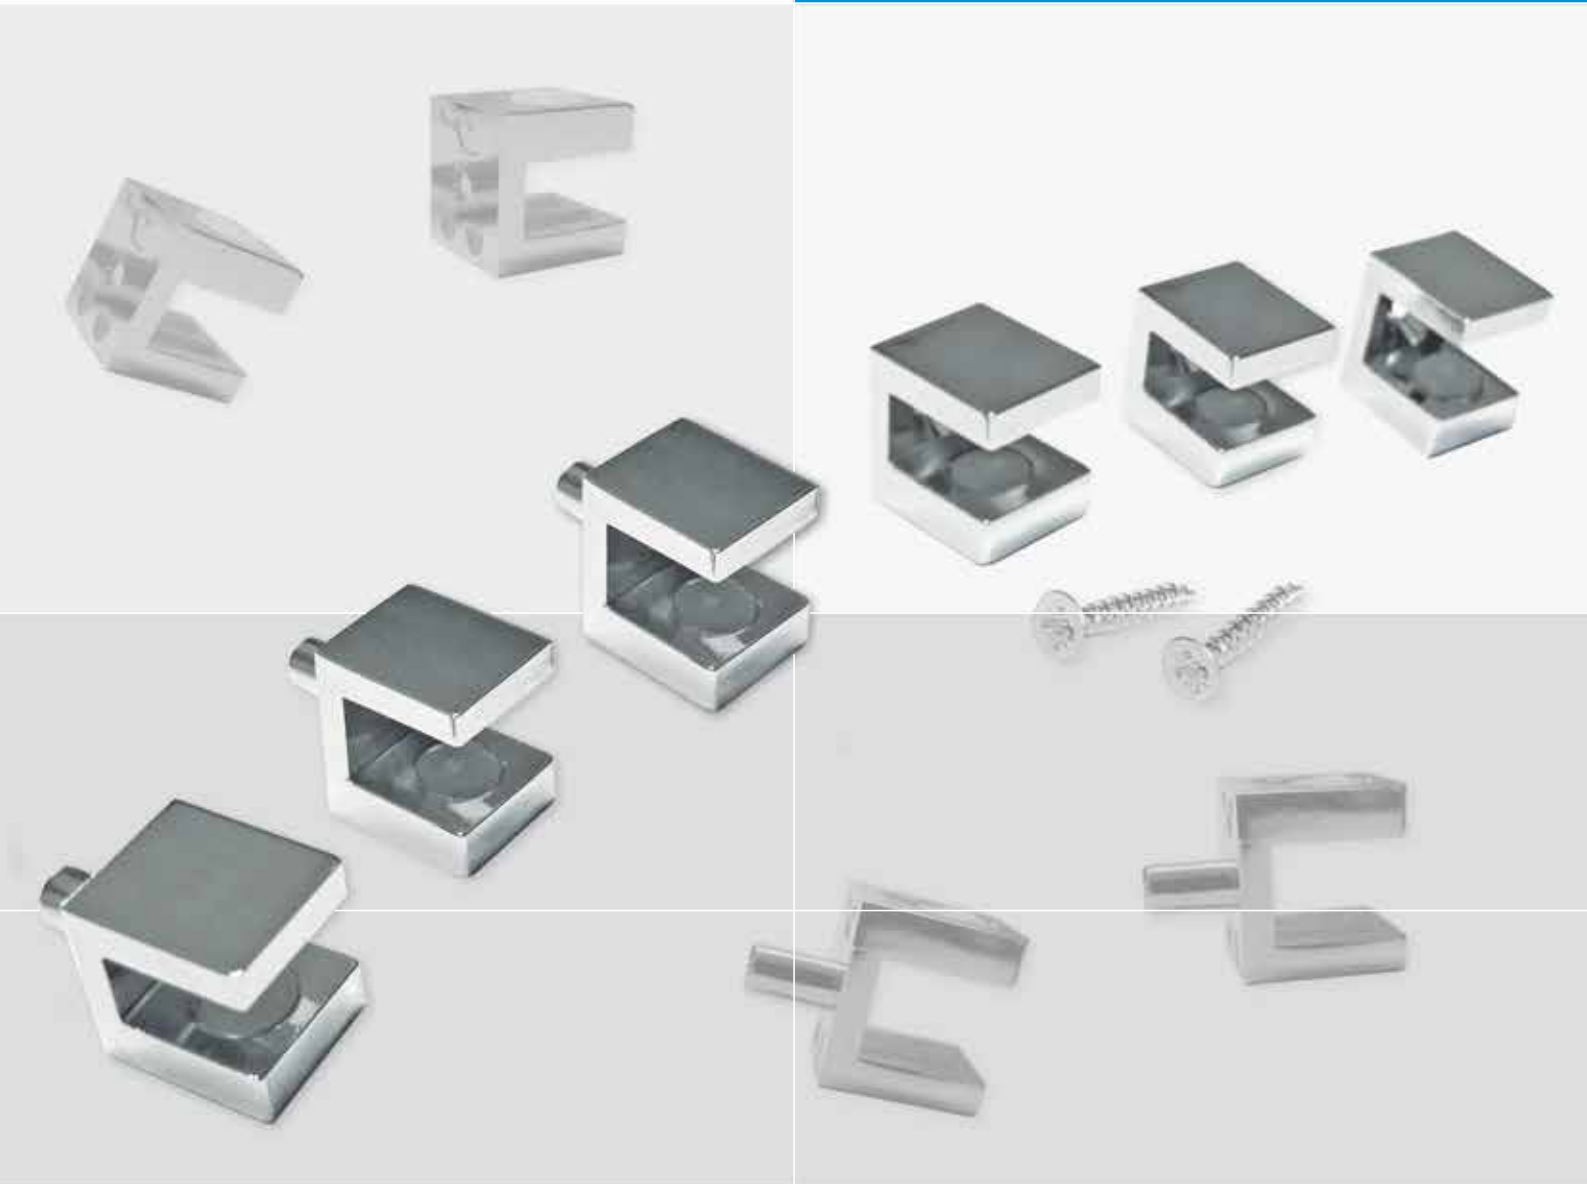

# CUBE REGGICRISTALLO

## **CUBE** SUPPORT FOR GLASS SHELF

CUBE, il nuovo Reggicristallo della Perin S.p.a., è la risposta ad un mercato che ricerca, anche nei dettagli apparentemente meno importanti, quella coerenza formale che caratterizza nel mondo il mobile italiano.

CUBE, the new support bracket for glass shelves by Perin S.p.a., is designed for users who expect details that are apparently less important to have the same formal consistency that is so characteristic of Italian furniture.

### TYPE A B C

con perno / with pin