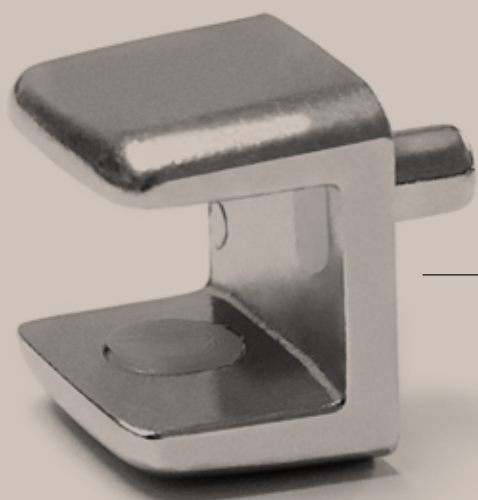

JACK
REGGICRISTALLO
SALVA VETRO
ANTI-BREAKAGE GLASS
SHELF SUPPORT

REGGICRISTALLO SP. 8/10mm
SUPPORT FOR GLASS SHELF TH. 8/10mm

REGGICRISTALLO SP. 4/6mm
SUPPORT FOR GLASS SHELF TH. 4/6mm

JACK

Jack è il nuovo Reggicristallo della Perin SpA che, attraverso la protezione laterale plastica, evita la possibile rottura accidentale del piano in cristallo dovuta allo scuotimento durante il trasporto o la manipolazione del mobile. Nella sua progettazione è stata posta una particolare attenzione alle nuove tendenze stilistiche per coordinare Jack al mobile che lo accoglie.

JACK

Jack is the new glass shelf support by Perin SpA. The protective plastic side protects the glass shelf against accidental breakage when the unit is being transported or handled. It has been designed with an eye to new stylistic trends, to ensure Jack coordinates with the unit it will support.

REGGICRISTALLO SP. 4/6mm SUPPORT FOR GLASS SHELF TH. 4/6mm

..57
Nichel scuro
Bright balck nickel-plated

..04
Nichelato lucido
Bright nickel-plated

cod. 1053030..

SCHEMA DI MONTAGGIO / ASSEMBLING

REGGICRISTALLO SP. 8/10mm