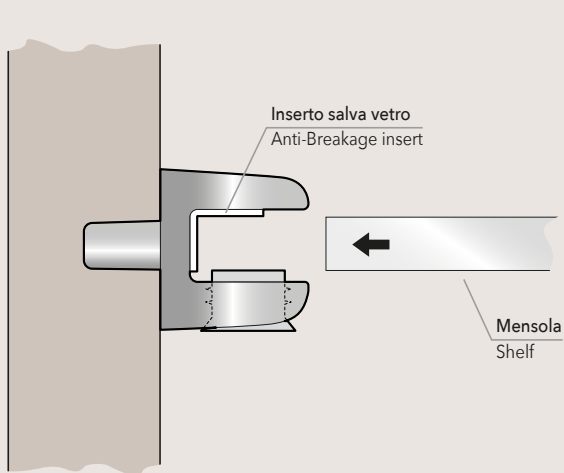

JACK
REGGICRISTALLO
SALVA VETRO
ANTI-BREAKAGE GLASS
SHELF SUPPORT

REGGICRISTALLO SP. 8/10mm
SUPPORT FOR GLASS SHELF TH. 8/10mm

REGGICRISTALLO SP. 4/6mm
SUPPORT FOR GLASS SHELF TH. 4/6mm

JACK

Jack è il nuovo Reggicristallo della Perin SpA che, attraverso la protezione laterale plastica, evita la possibile rottura accidentale del piano in cristallo dovuta allo scuotimento durante il trasporto o la manipolazione del mobile. Nella sua progettazione è stata posta una particolare attenzione alle nuove tendenze stilistiche per coordinare Jack al mobile che lo accoglie.

JACK

Jack is the new glass shelf support by Perin SpA. The protective plastic side protects the glass shelf against accidental breakage when the unit is being transported or handled. It has been designed with an eye to new stylistic trends, to ensure Jack coordinates with the unit it will support.

REGGICRISTALLO SP. 4/6mm SUPPORT FOR GLASS SHELF TH. 4/6mm

..57
Nichel scuro
Bright balck nickel-plated

..04
Nichelato lucido
Bright nickel-plated

cod. 1053030..

SCHEMA DI MONTAGGIO / ASSEMBLING

REGGICRISTALLO SP. 8/10mm

SUPPORT FOR GLASS SHELF TH. 8/10mm

cod. 1053032..

SCHEMA DI MONTAGGIO / ASSEMBLING

**MADE IN
ITALY**

 **Perin**
FURNITURE FITTINGS

Viale Europa, 30
31018 Albina di Gaiarine (TV) - Italy
Tel. +39 0434 75044 - Fax +39 0434 759190
e-mail: info@perinspa.com
www.perinspa.com