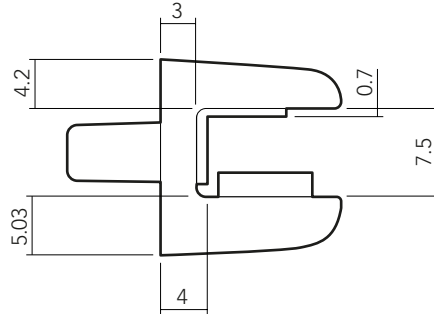

JACK
REGGICRISTALLO
SALVA VETRO
ANTI-BREAKAGE GLASS
SHELF SUPPORT

REGGICRISTALLO SP. 8/10mm
SUPPORT FOR GLASS SHELF TH. 8/10mm

REGGICRISTALLO SP. 4/6mm
SUPPORT FOR GLASS SHELF TH. 4/6mm

JACK

Jack è il nuovo Reggicristallo della Perin SpA che, attraverso la protezione laterale plastica, evita la possibile rottura accidentale del piano in cristallo dovuta allo scuotimento durante il trasporto o la manipolazione del mobile. Nella sua progettazione è stata posta una particolare attenzione alle nuove tendenze stilistiche per coordinare Jack al mobile che lo accoglie.

JACK

Jack is the new glass shelf support by Perin SpA. The protective plastic side protects the glass shelf against accidental breakage when the unit is being transported or handled. It has been designed with an eye to new stylistic trends, to ensure Jack coordinates with the unit it will support.

REGGICRISTALLO SP. 4/6mm SUPPORT FOR GLASS SHELF TH. 4/6mm

..57
Nichel scuro
Bright balck nickel-plated

..04
Nichelato lucido
Bright nickel-plated

cod. 1053030..

SCHEMA DI MONTAGGIO / ASSEMBLING

REGGICRISTALLO SP. 8/10mm