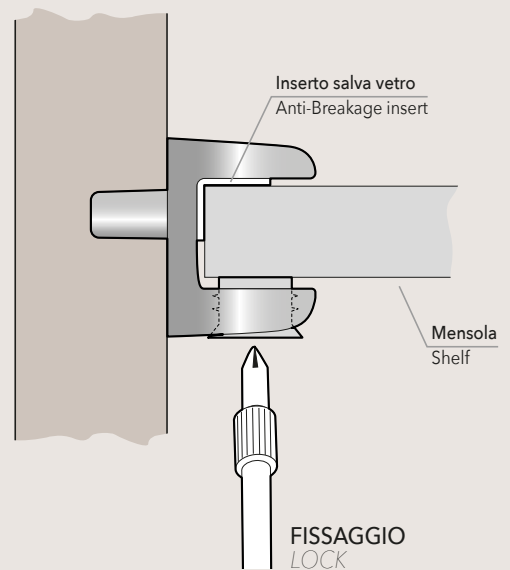

JACK
REGGICRISTALLO
SALVA VETRO
ANTI-BREAKAGE GLASS
SHELF SUPPORT

REGGICRISTALLO SP. 8/10mm
SUPPORT FOR GLASS SHELF TH. 8/10mm

REGGICRISTALLO SP. 4/6mm
SUPPORT FOR GLASS SHELF TH. 4/6mm

JACK

Jack è il nuovo Reggicristallo della Perin SpA che, attraverso la protezione laterale plastica, evita la possibile rottura accidentale del piano in cristallo dovuta allo scuotimento durante il trasporto o la manipolazione del mobile. Nella sua progettazione è stata posta una particolare attenzione alle nuove tendenze stilistiche per coordinare Jack al mobile che lo accoglie.

JACK

Jack is the new glass shelf support by Perin SpA. The protective plastic side protects the glass shelf against accidental breakage when the unit is being transported or handled. It has been designed with an eye to new stylistic trends, to ensure Jack coordinates with the unit it will support.

REGGICRISTALLO SP. 4/6mm SUPPORT FOR GLASS SHELF TH. 4/6mm

..57
Nichel scuro
Bright balck nickel-plated

..04
Nichelato lucido
Bright nickel-plated

cod. 1053030..

SCHEMA DI MONTAGGIO / ASSEMBLING

REGGICRISTALLO SP. 8/10mm

SUPPORT FOR GLASS SHELF TH. 8/10mm

cod. 1053032..

SCHEMA DI MONTAGGIO / ASSEMBLING

**MADE IN
ITALY**

 **Perin**
FURNITURE FITTINGS

Viale Europa, 30
31018 Albina di Gaiarine (TV) - Italy
Tel. +39 0434 75044 - Fax +39 0434 759190
e-mail: info@perinspa.com
www.perinspa.com