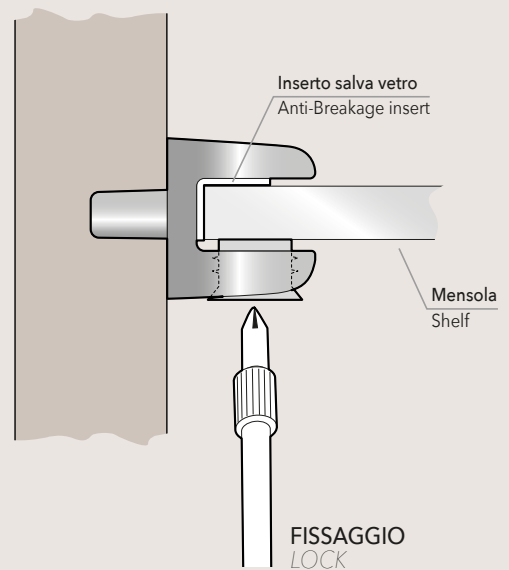

JACK
REGGICRISTALLO
SALVA VETRO
ANTI-BREAKAGE GLASS
SHELF SUPPORT

REGGICRISTALLO SP. 8/10mm
SUPPORT FOR GLASS SHELF TH. 8/10mm

REGGICRISTALLO SP. 4/6mm
SUPPORT FOR GLASS SHELF TH. 4/6mm

JACK

Jack è il nuovo Reggicristallo della Perin SpA che, attraverso la protezione laterale plastica, evita la possibile rottura accidentale del piano in cristallo dovuta allo scuotimento durante il trasporto o la manipolazione del mobile. Nella sua progettazione è stata posta una particolare attenzione alle nuove tendenze stilistiche per coordinare Jack al mobile che lo accoglie.

JACK

Jack is the new glass shelf support by Perin SpA. The protective plastic side protects the glass shelf against accidental breakage when the unit is being transported or handled. It has been designed with an eye to new stylistic trends, to ensure Jack coordinates with the unit it will support.

REGGICRISTALLO SP. 4/6mm SUPPORT FOR GLASS SHELF TH. 4/6mm

..57
Nichel scuro
Bright balck nickel-plated

..04
Nichelato lucido
Bright nickel-plated

cod. 1053030..

SCHEMA DI MONTAGGIO / ASSEMBLING

REGGICRISTALLO SP. 8/10mm

SUPPORT FOR GLASS SHELF TH. 8/10mm

cod. 1053032..

SCHEMA DI MONTAGGIO / ASSEMBLING

**MADE IN
ITALY**

 **Perin**
FURNITURE FITTINGS

Viale Europa, 30
31018 Albina di Gaiarine (TV) - Italy
Tel. +39 0434 75044 - Fax +39 0434 759190
e-mail: info@perinspa.com
www.perinspa.com