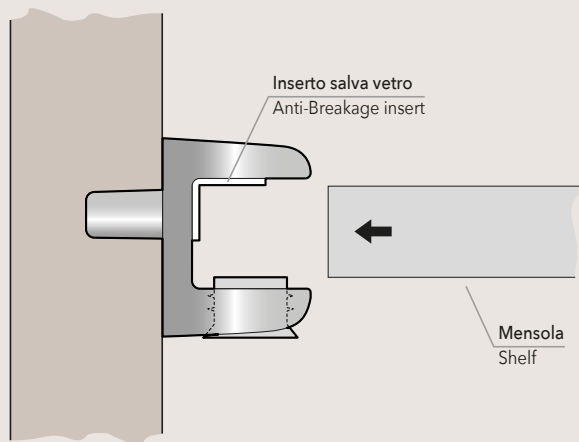

JACK
REGGICRISTALLO
SALVA VETRO
ANTI-BREAKAGE GLASS
SHELF SUPPORT

REGGICRISTALLO SP. 8/10mm
SUPPORT FOR GLASS SHELF TH. 8/10mm

REGGICRISTALLO SP. 4/6mm
SUPPORT FOR GLASS SHELF TH. 4/6mm

JACK

Jack è il nuovo Reggicristallo della Perin SpA che, attraverso la protezione laterale plastica, evita la possibile rottura accidentale del piano in cristallo dovuta allo scuotimento durante il trasporto o la manipolazione del mobile. Nella sua progettazione è stata posta una particolare attenzione alle nuove tendenze stilistiche per coordinare Jack al mobile che lo accoglie.

JACK

Jack is the new glass shelf support by Perin SpA. The protective plastic side protects the glass shelf against accidental breakage when the unit is being transported or handled. It has been designed with an eye to new stylistic trends, to ensure Jack coordinates with the unit it will support.

REGGICRISTALLO SP. 4/6mm SUPPORT FOR GLASS SHELF TH. 4/6mm

..57
Nichel scuro
Bright balck nickel-plated

..04
Nichelato lucido
Bright nickel-plated

cod. 1053030..

SCHEMA DI MONTAGGIO / ASSEMBLING

REGGICRISTALLO SP. 8/10mm

SUPPORT FOR GLASS SHELF TH. 8/10mm

cod. 1053032..

SCHEMA DI MONTAGGIO / ASSEMBLING

**MADE IN
ITALY**

 **Perin**
FURNITURE FITTINGS

Viale Europa, 30
31018 Albina di Gaiarine (TV) - Italy
Tel. +39 0434 75044 - Fax +39 0434 759190
e-mail: info@perinspa.com
www.perinspa.com