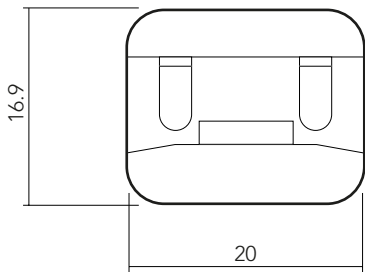

REGGICRISTALLO SP. 4/6mm SUPPORT FOR GLASS SHELF TH. 4/6mm

..57
Nichel scuro
Bright balck nickel-plated

..04
Nichelato lucido
Bright nickel-plated

cod. 1053030..