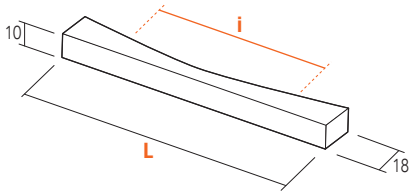

A **MANIGLIE IN ZAMA**
Zamak handles

Codice Finitura / *Code Finishing*

..12 Cromato lucido
Bright chrome-plated

Altre finiture a richiesta
Other finishes on request

i	L	Cod.	
64	84	8010600..	•
128	158	8010601..	•
160	200	8010602..	•