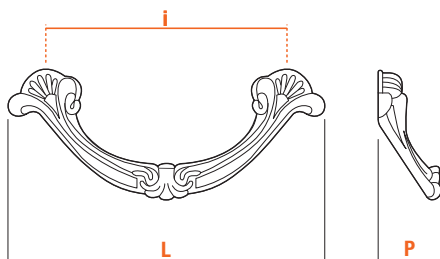

A ▽ MANIGLIE IN ZAMA "CLASSIC"
"Classic" zamak handles

Codice Finitura / Code Finishing

..06 | Ottonato lucido
Bright brass-plated
..28 | Bronzo sfumato / Shaded bronze

Altre finiture a richiesta

Other finishes on request

i	L	P	Cod.	
64	86	19	8003701..	•
96	127	27	8003702..	•