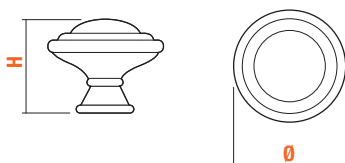

Ø	H	Cod.	
22	22	8202061..	•
30	25	8202060..	•