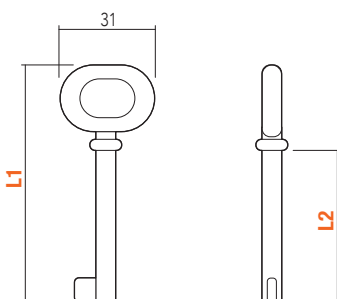

L1	L2	Cod.	
51	23	8401182..	•
62	35	8401181..	•
75	48	8401180..	•