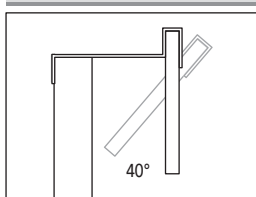

Regolabilità / *adjustable*

L	Watt	Lumens	Cod.
300	6 w	598 lm	6794002.. •
500	6 w	748 lm	6794102.. •

Attacco per cornice legno
Wooden frame

Regolabilità / *adjustable*

L	Watt	Lumens	Cod.
300	6 w	598 lm	6794003.. •
500	6 w	748 lm	6794103.. •