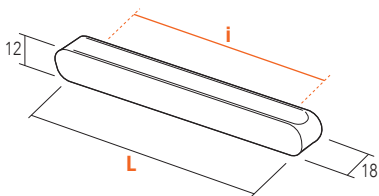

i	L	Cod.	
16	28	8011720..	•
96	108	8011721..	•
160	178	8011724..	•
256	274	8011723..	•