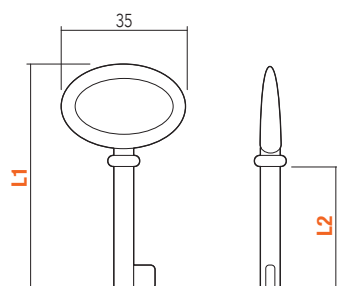

L1	L2	Cod.	
58	30	8400785..	•
65	36	8400783..	•
78	47	8400782..	•
85	56	8400781..	•
97	67	8400780..	•