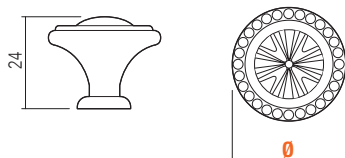

A ▼ POMOLI IN ZAMA "CLASSIC"
"Classic" zamak knobs

Codice Finitura / *Code Finishing*

..06 | Ottonato lucido
Bright brass-plated
..28 | Bronzo sfumato / *Shaded bronze*

Altre finiture a richiesta

Other finishes on request

Ø	Cod.	
24	8203591..	•
30	8203590..	•