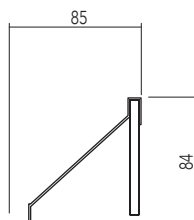

Regolabilità / *adjustable*

L	Watt	Lumens	Cod.
300	6 w	598 lm	6794002.. •
500	6 w	748 lm	6794102.. •

Attacco per cornice legno
Wooden frame

Regolabilità / *adjustable*

L	Watt	Lumens	Cod.
300	6 w	598 lm	6794003.. •
500	6 w	748 lm	6794103.. •