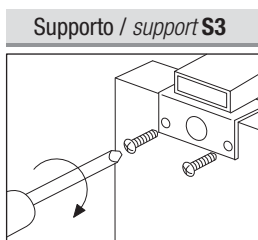

Per 800 mm - 2 supporti **S2** / For 800 mm - 2 supports **S2**

L	Watt	Lumens	Cod.
150	3 w	252 lm	6734003..
280	6 w	840 lm	6732103..
494	6 w	840 lm	6732503..
800	12 w	1309 lm	6734203..

Per 800 mm - 2 supporti **S3** / For 800 mm - 2 supports **S3**