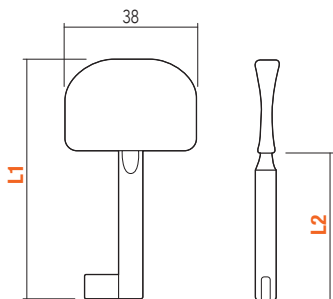

A **CHIAVE IN ZAMA**
Zamak key

Codice Finitura / Code Finishing

..12 Cromato lucido
Bright chrome-plated

Altre finiture a richiesta
Other finishes on request

L1	L2	Cod.	
63	35	8401142..	•
71	43	8401140..	•