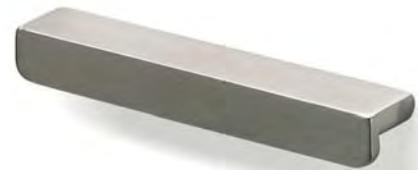

i	L	Cod.	
16	28	8011720..	•
96	108	8011721..	•
160	178	8011724..	•
256	274	8011723..	•