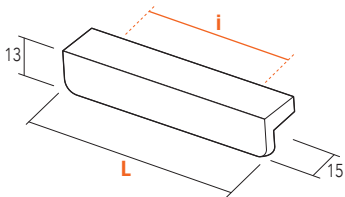

i	L	Cod.	
32	45	8008860..	•
64	80	8008861..	•
96	110	8008862..	•
160	175	8008863..	•