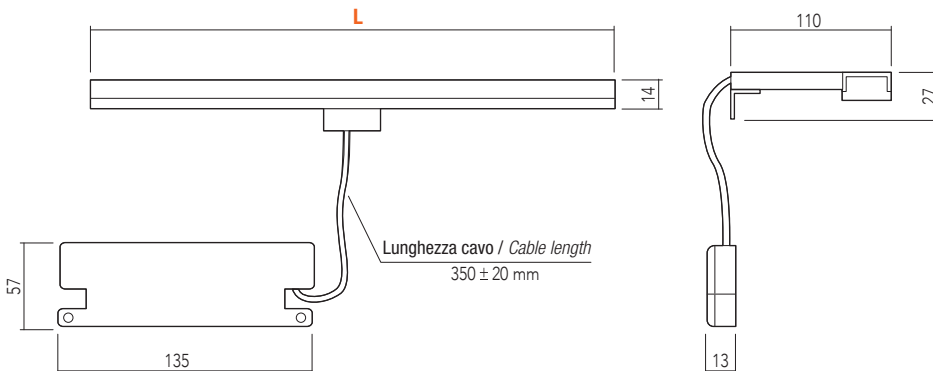

Per 800 mm - 2 supporti **S2** / For 800 mm - 2 supports **S2**

L	Watt	Lumens	Cod.
150	3 w	252 lm	6734003..
280	6 w	840 lm	6732103..
494	6 w	840 lm	6732503..
800	12 w	1309 lm	6734203..

Per 800 mm - 2 supporti **S3** / For 800 mm - 2 supports **S3**