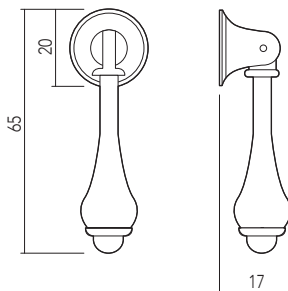

Cod.	
8101200..	•