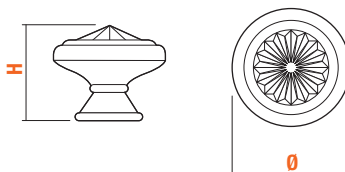

Ø	H	Cod.	
16	19	8201943..	•
23	27	8201942..	•
30	29	8201941..	•