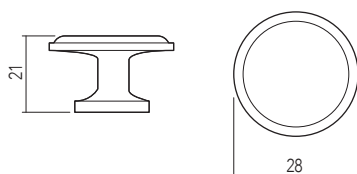

Cod.	
8203070..	•