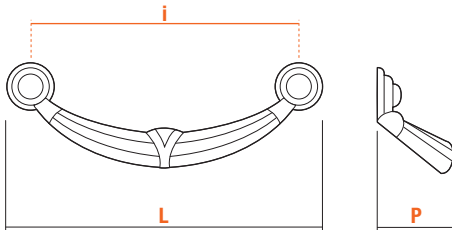

A **MANIGLIE IN ZAMA "CLASSIC"**
"Classic" zamak handles

Codice Finitura / *Code Finishing*

..06 | Ottonato lucido
Bright brass-plated
..28 | Bronzo sfumato / *Shaded bronze*

Altre finiture a richiesta
Other finishes on request

i	L	P	Cod.	
64	79	22	8006751..	•
96	113	27	8006750..	•