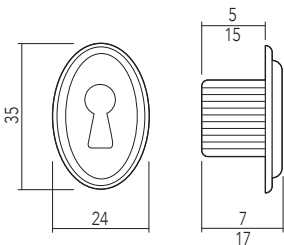

- ..06** | Ottonato lucido
Bright brass-plated
- ..28** | Bronzo sfumato / *Shaded bronze*

Altre finiture a richiesta
Other finishes on request

Cod. 
8300880.. 

Cod. 
8300891.. 

Cod. 
8300900.. 

 **Confezione minima / Minimal package**
• a richiesta / *on request*