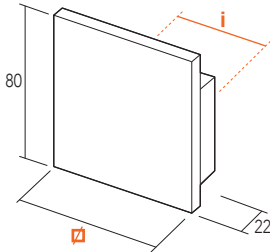

A **MANIGLIE IN ZAMA**
Zamak handles

Codice Finitura / *Code Finishing*

..12 Cromato lucido
Bright chrome-plated

Altre finiture a richiesta
Other finishes on request

i	L	Cod.	
32	80	8010510..	•