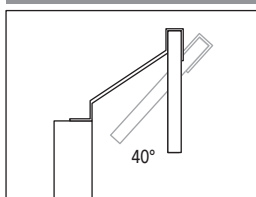

Regolabilità / *adjustable*

L	Watt	Lumens	Cod.
300	6 w	598 lm	6794002.. •
500	6 w	748 lm	6794102.. •

Attacco per cornice legno
Wooden frame

Regolabilità / *adjustable*

L	Watt	Lumens	Cod.
300	6 w	598 lm	6794003.. •
500	6 w	748 lm	6794103.. •