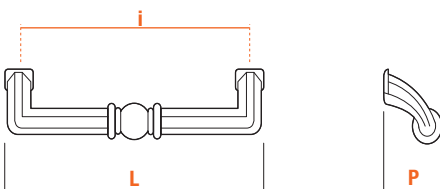

i	L	P	Cod.	
64	72	19	8004941..	•
96	106	24	8004940..	•