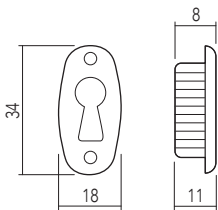

Cod.
8300880..