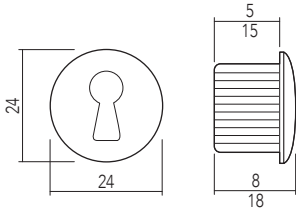

A **BOCCHETTE IN ZAMA "CLASSIC"**
Zamak "classic" key hole recessed

Codice Finitura / *Code Finishing*

- **..06** | Ottonato lucido
  Bright brass-plated
- **..28** | Bronzo sfumato / *Shaded bronze*

Altre finiture a richiesta
Other finishes on request