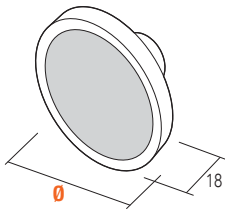

0	Cod.	
20	8203930..	•
30	8203931..	•

Inserto in legno ciliegio
Insert cherry wood