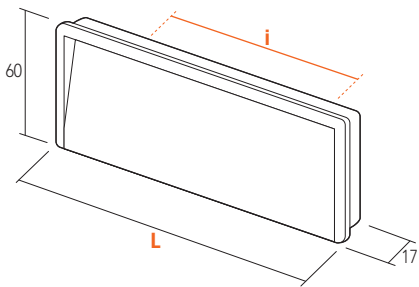

i	L	Cod.	
32	54	8008001..	•
128	162	8008000..	•