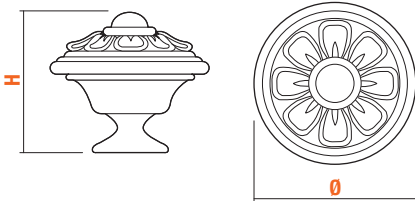

A **POMOLO IN ZAMA "CLASSIC"**
"Classic" zamak knob

Codice Finitura / *Code Finishing*

..06 | Ottonato lucido
Bright brass-plated
..28 | Bronzo sfumato / *Shaded bronze*

Altre finiture a richiesta
Other finishes on request

Ø	H	Cod.	
35	32	8201201..	•
45	36	8201202..	•