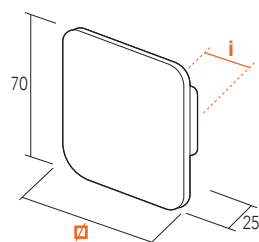

..12 Cromato lucido
Bright chrome-plated

Altre finiture a richiesta
Other finishes on request

i	L	Cod.	
160	180	8008042..	•
320	340	8008040..	•

i	L	Cod.	
128	147	8010711..	•
160	180	8010712..	•

i	Ø	Cod.	
16	70	8011790..	•