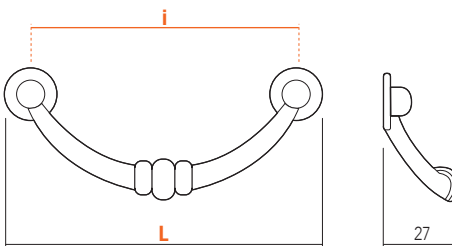

i	L	Cod.	
64	83	8006981..	•
96	115	8006980..	•