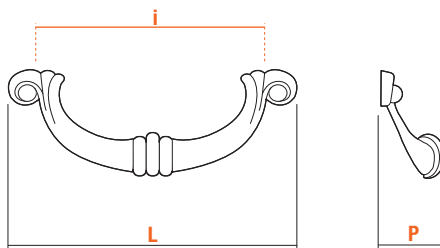

i	L	P	Cod.	
64	74	21	8003971..	•
96	110	26	8003970..	•