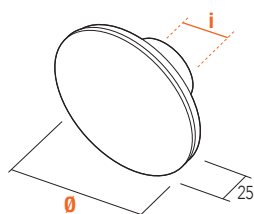

..12 Cromato lucido
Bright chrome-plated

Altre finiture a richiesta
Other finishes on request

i	L	Cod.	
160	180	8008042..	•
320	340	8008040..	•

i	L	Cod.	
128	147	8010711..	•
160	180	8010712..	•

i	Ø	Cod.	
16	70	8011790..	•