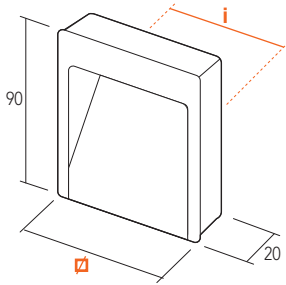

A **MANIGLIE IN ZAMA AD INCASSO**
Zamak flush handles

Codice Finitura / *Code Finishing*

..12 Cromato lucido
Bright chrome-plated

Altre finiture a richiesta
Other finishes on request

i	□	Cod.	
64	90	8009260..	•