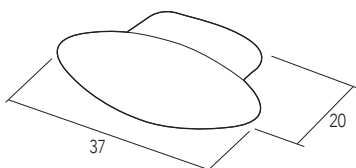

Cod.	
8202971..	•